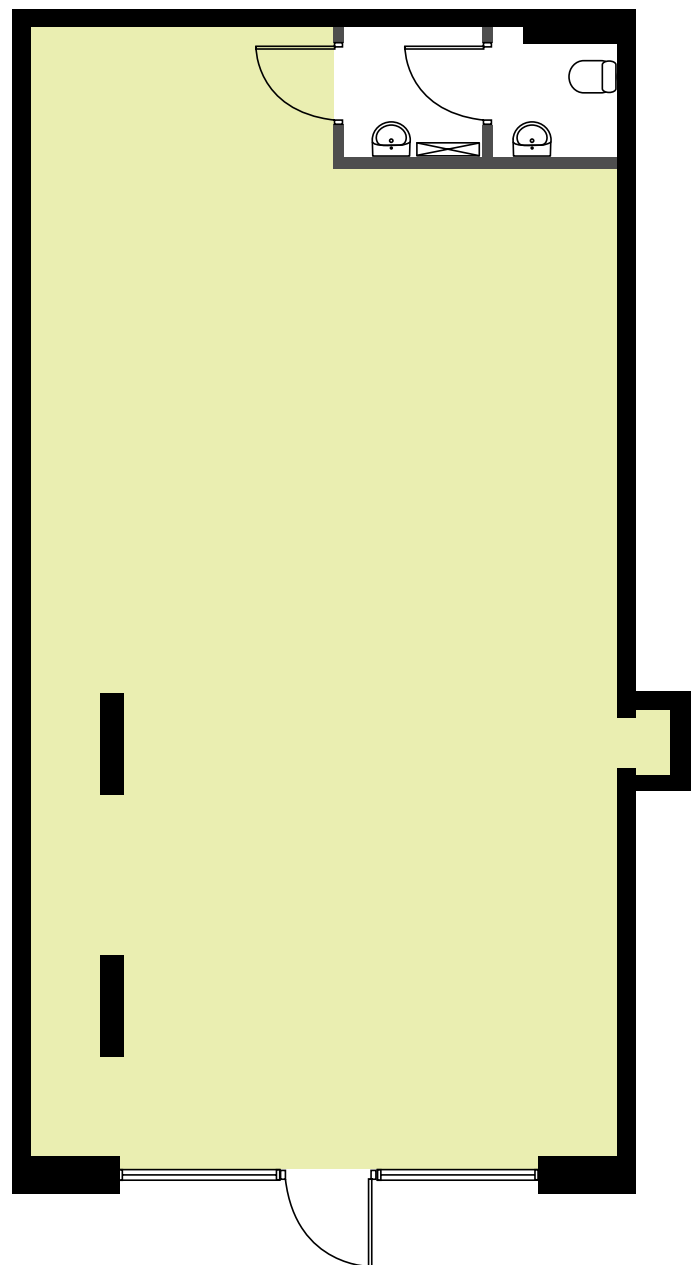

# ZIELONE RONDO

APARTAMENTY

LOKAL USŁUGOWY NR: U03

POWIERZCHNIA: 77,46 m<sup>2</sup>

PARTER

Bielawska

0 1 2 3 4 m